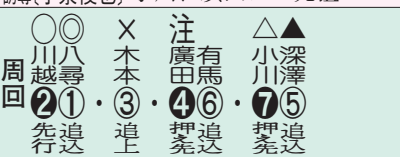

▼事故報告

- ①八尋英二川越君。
- ②川越宏二自力です。
- ③木本賢二一人でやる。
- ④廣田樹二自力です。
- ⑤深澤伸二補充出走
- ⑥有馬雄二廣田さん。
- ⑦小川達二自力です。

本命信頼度 40%

1-2	-3
1-3	-4
1-7	-4
1-4	-2
7-5	-1
7-3	-2

注△	...	▲	注	△	○	○	○	○	紙
7 小川達也	6 有馬雄二	5 深澤伸介	4 廣田樹里	3 木本賢二	2 川越宏臣	1 八尋英輔	4 伊東		
79.63	80.14	80.46	80.64	83.59	84.09	86.90	4ヶ月得点		
85.30	81.15	82.06	79.28	80.41	83.25	89.66	前期得点		
79.63	80.14	80.46	80.64	83.59	84.09	86.90	今期得点		
A2A2A1	A2A2A2	A1A2A2	A3A2A2	A2A2A2	A3A2A2	A1A1A1	元前現		
A1 262	S2 205	S1 309	S2 451	S1 297	A2 43	S2 231	最高通過率		
93期南関東	90期近畿	76期南関東	89期九州	69期近畿	125期関東	89期九州	特別地区		
伊東(333)	養(333)	薮(400)	栗(400)	葎(400)	葎(400)	葎(400)	練習地区		
3.93	3.92	3.93	3.93	3.86	3.92	3.92	ギヤ倍		
伊東 積	深澤 四	深澤 三	岩 三	松 三	松 三	松 三	発走		
4 6	6 7	6 4	4 6	7 2	4 5	4 5	21:40		
5 6	5 4	2 3	4 1	7 5	5 1	5 4	先頭固定		
5 6	7 5	6 1	7 4	7 7	7 7	7 4	1692m		
							(5周)		
							賞金(万)		
							① 12.7		
							② 10.2		
							③ 8.5		
							④ 8.0		
							⑤ 7.9		
							⑥ 7.8		
							⑦ 7.7		
							得点		
							① 87.0		
							告頭数		
							12場所決手		
							連対数		
							1着数		
							敗者戦連対		

レース展開 ★川越は先行基本の攻め誘導(小泉俊也) 小川、廣田は一発狙い

車番作戦

ここでは川越の主導権が有力。番手八尋が別線止めて抜け出す。

車番	1	2	3	4	5	6	7
小川達	75	5	0	13	23	0	3
有馬雄	76	4	1	21	25	2	0
深澤伸	76	4	1	25	29	0	3
廣田樹	76	4	1	23	24	3	1
木本賢	79	4	1	30	30	1	1
川越宏	80	4	1	24	24	1	1
八尋英	85	3	1	22	22	3	2