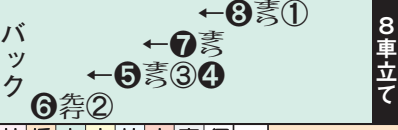

【禁転載・禁複写】

令和8年4月5日(日曜日) (七赤つちのり) 先勝

https://keirinodakei.com

伊東

(G3)最終日

333走路 電番 37 担当【野村】

小田競

出走メンバー、成績等、必ず主催者発表のものをご確認ください。

▼事故報告 ①須藤 ②初日 ③右臀部

④ 柿本大 自力。	① 須藤 ② 神尾君。
③ 山内卓 補充出走	② 齋藤 ③ 上遠野君。
② 齋藤 ③ 上遠野君。	① 須藤 ② 神尾君。
① 須藤 ② 神尾君。	⑤ 土生 ⑥ 自力。
⑤ 土生 ⑥ 自力。	⑦ 橋本 ⑧ 自力。
⑦ 橋本 ⑧ 自力。	⑧ 神尾 ⑨ 補充出走
⑧ 神尾 ⑨ 補充出走	

レース展開 ★上遠野か神尾の先制。誘導(石橋慎太郎) 土生はカマシ。橋本捲り