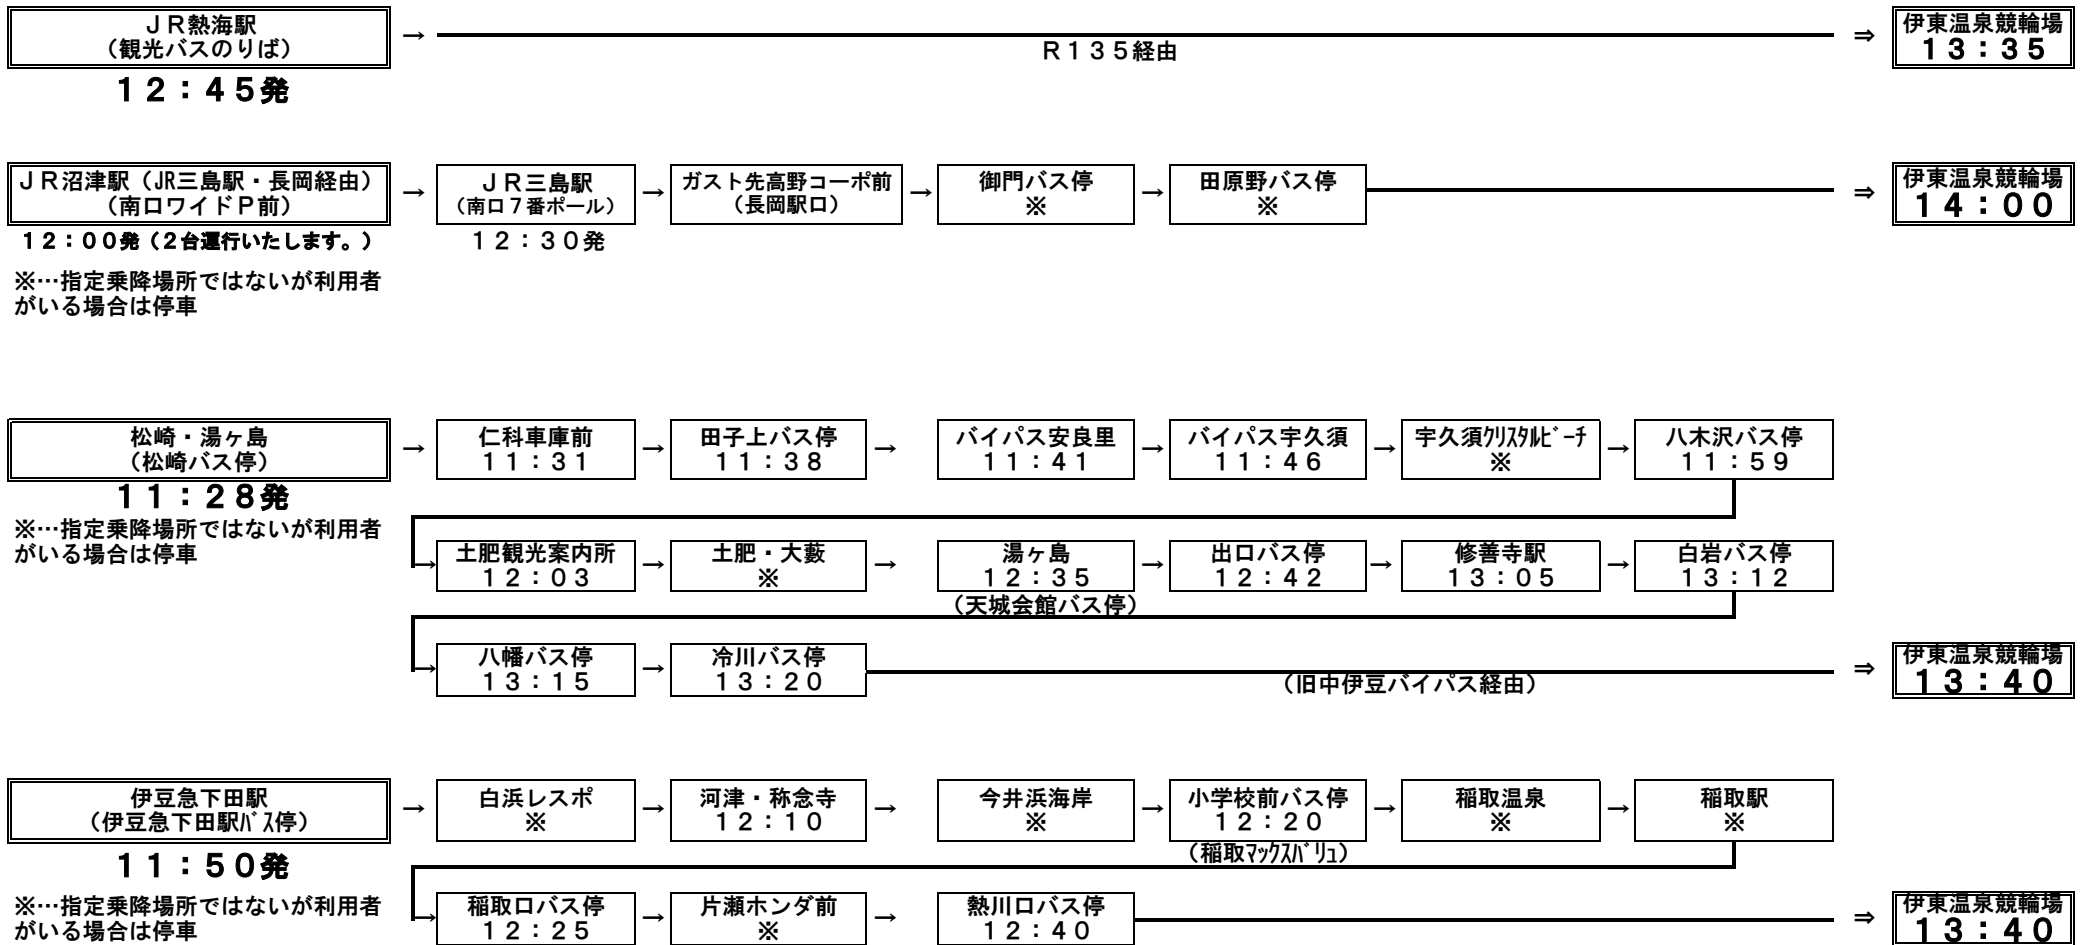

開設73周年記念競輪(伊東駅⇄競輪場)無料バス時刻表

12月2日～5日(4日間共通)			
	伊東駅発	競輪場着	台数
臨1	9:30	9:38	1
臨2	9:40	9:48	1
1	9:50	9:58	1
2	10:15	10:23	1
3	10:50	10:58	1
4	11:20	11:28	1
5	11:40	11:48	1
6	12:10	12:18	1
7	12:45	12:53	1
8	13:00	13:08	1
9	13:50	13:58	1
10	14:10	14:18	1
11	14:30	14:38	1
12	14:50	14:58	1
13	15:00	15:08	1
14	15:20	15:28	1
15	15:40	15:48	1
16	16:00	16:08	1
17	16:30	16:38	1
18	17:00	17:08	1
19	17:20	17:28	1
20	17:40	17:48	1
21	18:00	18:08	1
22	18:20	18:28	1
23	18:40	18:48	1
24	19:00	19:08	1
25		10R終了	1
26		11R終了	1
27	12R終了後、利用者が乗車完了するまで巡回		

※競輪場到着時間は道路の混雑状況等により変更となる場合があります。

※この時刻表は記念競輪期間中4日間限定のものとなります。

開設73周年記念競輪GⅡナイター長距離無料バス運行表

※交通状況、天候、その他やむをえない事情により、運行時間の変更または運行を中止する場合があります。

※帰りのバスは、本場記念競輪の最終レース終了後の出発になりますのでご注意ください。21時頃出発

※この時刻表については、12月2日(土)～5日(火)限定の運行時間になります。